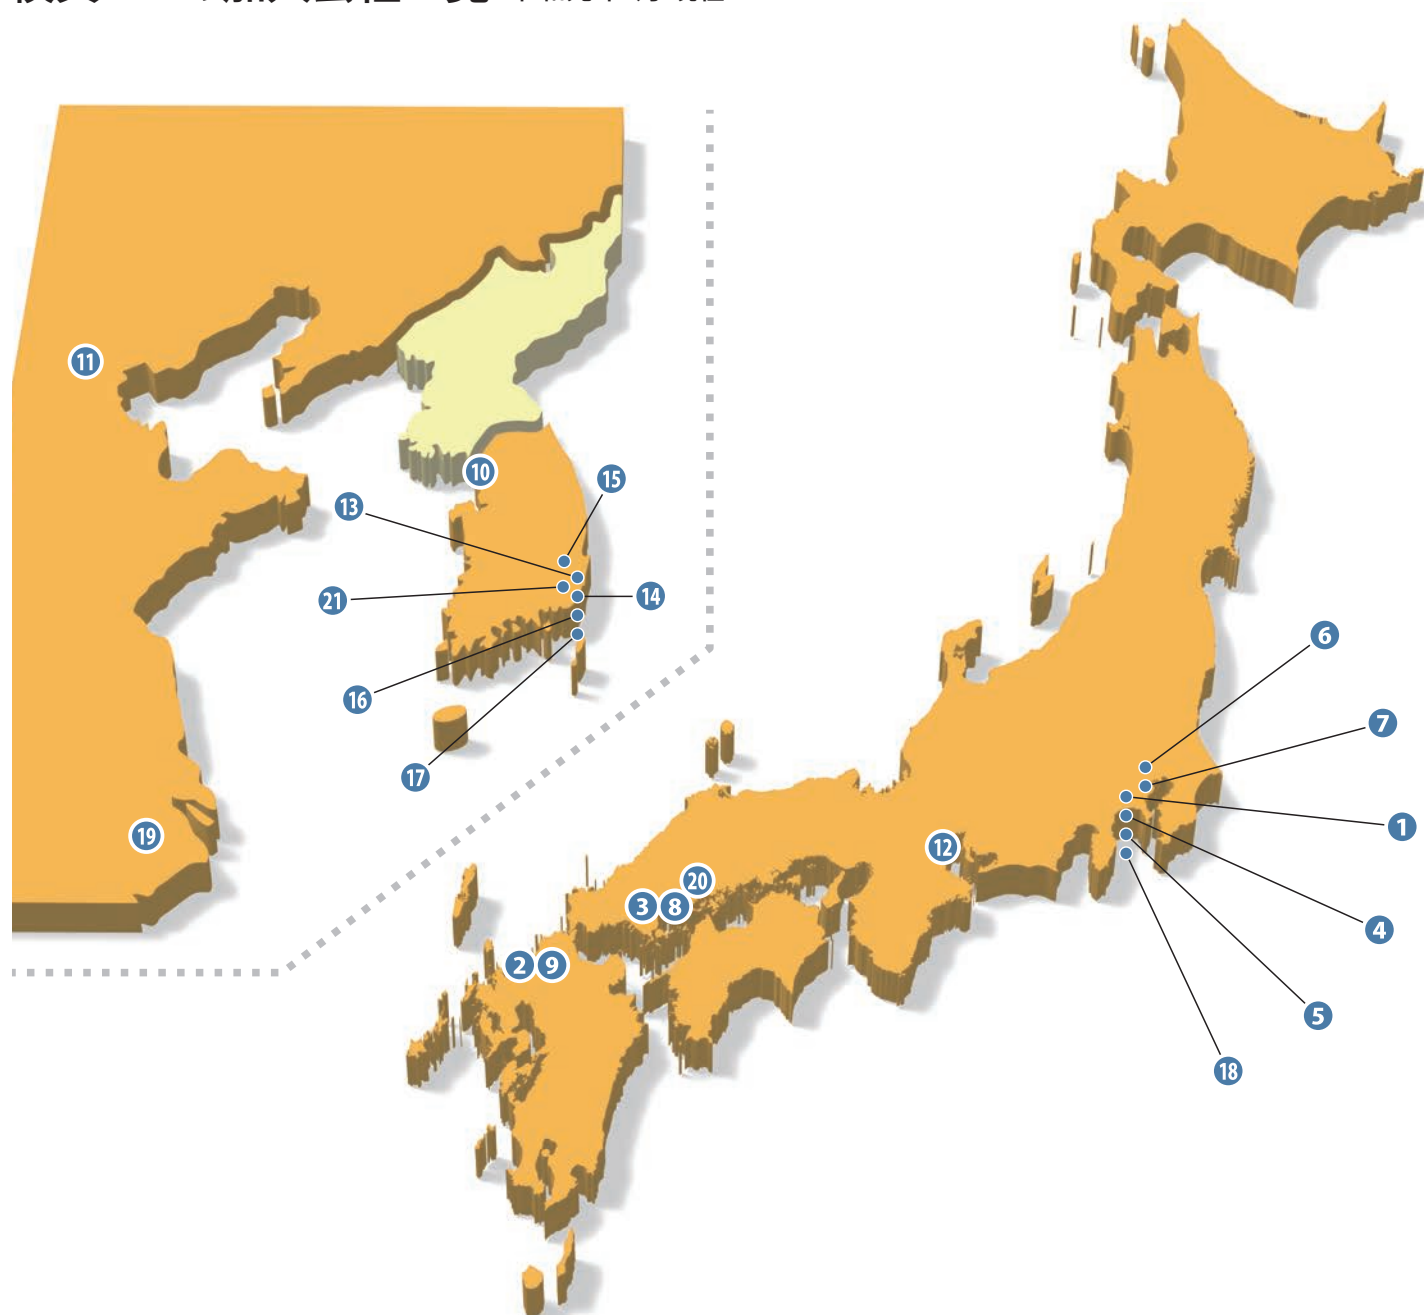

## 検具.netの加入会社一覧 令和元年7月 現在

社名及び営業所名

- |  |                              |
|--|------------------------------|
| ① 株式会社 KYOEI 本社工場                            | ⑫ 株式会社 名古屋機器                 |
| ② 株式会社 KYOEI 福岡営業所                           | ⑬ 株式会社 チャンソンモデル              |
| ③ 株式会社 アイ・エム・シーユナイテッド                        | ⑭ 株式会社 デサンモデル                |
| ④ 有限会社 佐竹製作所                                 | ⑮ 株式會社 世雄 (セウン)              |
| ⑤ 有限会社 谷藤木型製作所                               | ⑯ 株式会社 クムファテック               |
| ⑥ 株式会社 岡村製作所                                 | ⑰ 陽地企業 (ヤンジキギョウ)             |
| ⑦ ナガセツールマテックス 株式会社                           | ⑱ 有限会社 エムハンズ                 |
| ⑧ エビス・コーダイシ 株式会社                             | ⑲ Syncproto Co., Ltd. (中国江蘇) |
| ⑨ 株式会社 ワイ・エム・シー                              | ⑳ 株式会社 呉匠                    |
| ⑩ HYOJIN AUTOTECH CO.,LTD (韓国)               | ㉑ 技工 TECH                    |
| ⑪ BEIJING CHINA HYOJIN AUTOTECH CO.,LTD (北京) |                              |